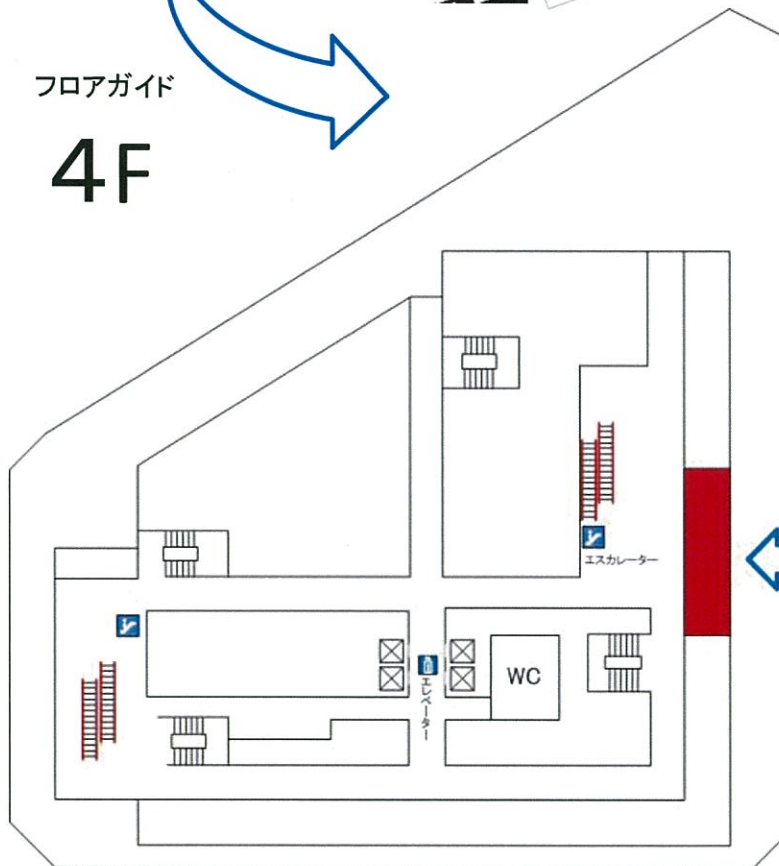

バリュー貸会議室<新橋425>会場のご利用案内②

住所 : 東京都港区新橋2-16-1ニュー新橋ビル425

最寄駅 : JR山手線「新橋」駅 徒歩1分

メトロ銀座線「新橋」駅 徒歩2分

会場までの地図

フロアガイド

4F

 **バリュー貸会議室**
www.kaigishitsu-va.jp