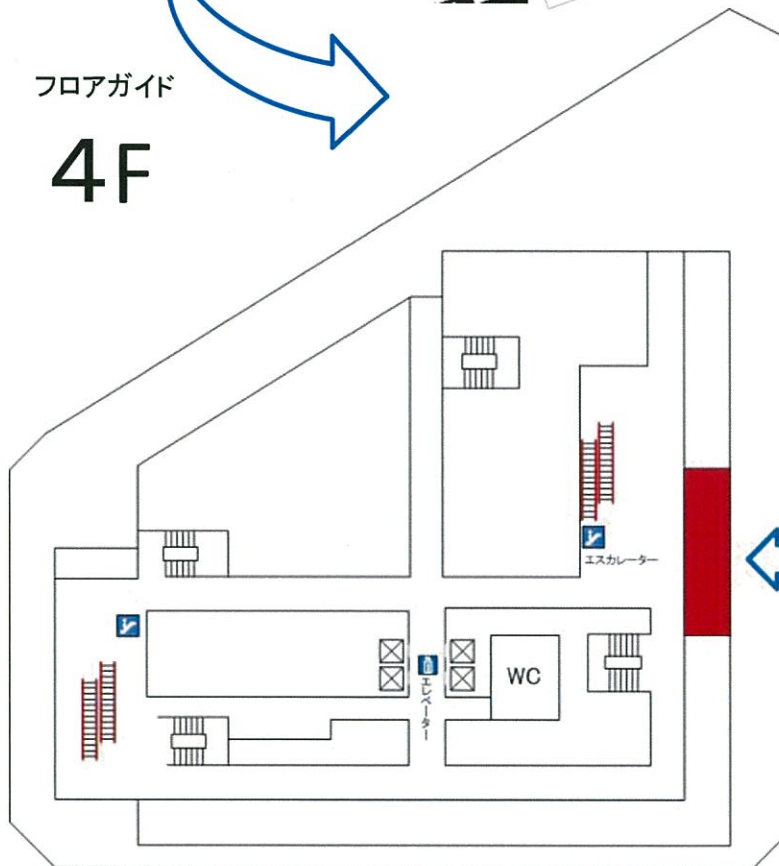

バリュー貸会議室<新橋425>会場のご利用案内②

住所 : 東京都港区新橋2-16-1ニュー新橋ビル425

最寄駅 : JR山手線「新橋」駅 徒歩1分

メトロ銀座線「新橋」駅 徒歩2分

会場までの地図

フロアガイド

4F

 バリュー貸会議室
www.kaigishitsu-va.jp