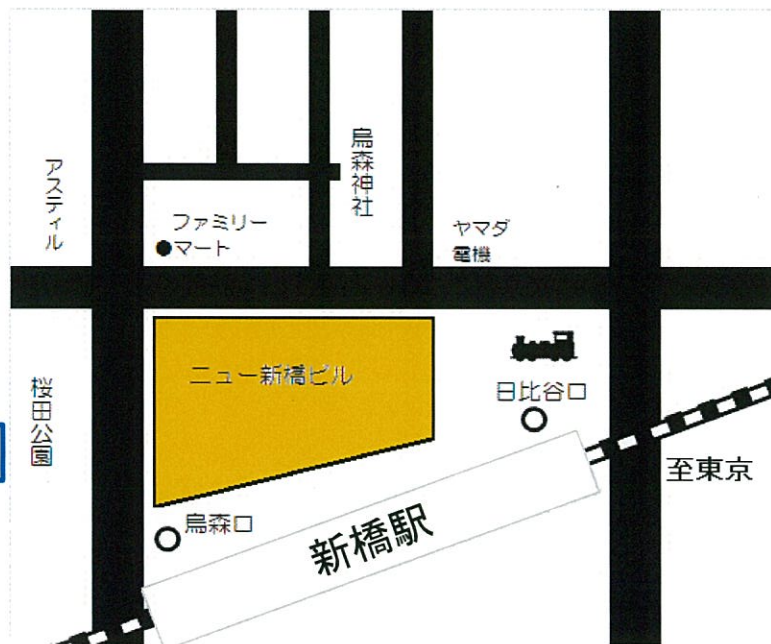

バリュー貸会議室<新橋425>会場のご利用案内②

住所 : 東京都港区新橋2-16-1ニュー新橋ビル425

最寄駅 : JR山手線「新橋」駅 徒歩1分

メトロ銀座線「新橋」駅 徒歩2分

会場までの地図

フロアガイド

4F

 バリュー貸会議室
www.kaigishitsu-va.jp