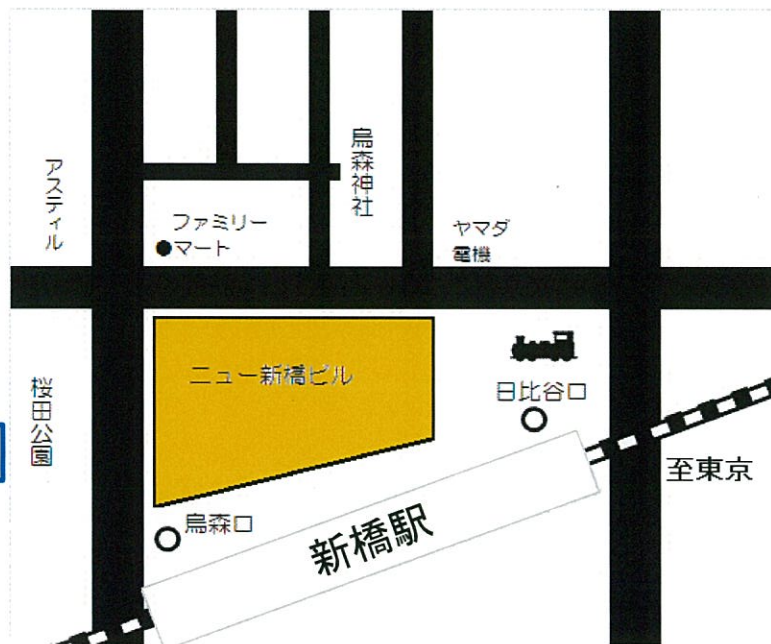

バリュー貸会議室<新橋425>会場のご利用案内②

住所 : 東京都港区新橋2-16-1ニュー新橋ビル425

最寄駅 : JR山手線「新橋」駅 徒歩1分

メトロ銀座線「新橋」駅 徒歩2分

会場までの地図

フロアガイド

4F

 **バリュー貸会議室**
www.kaigishitsu-va.jp